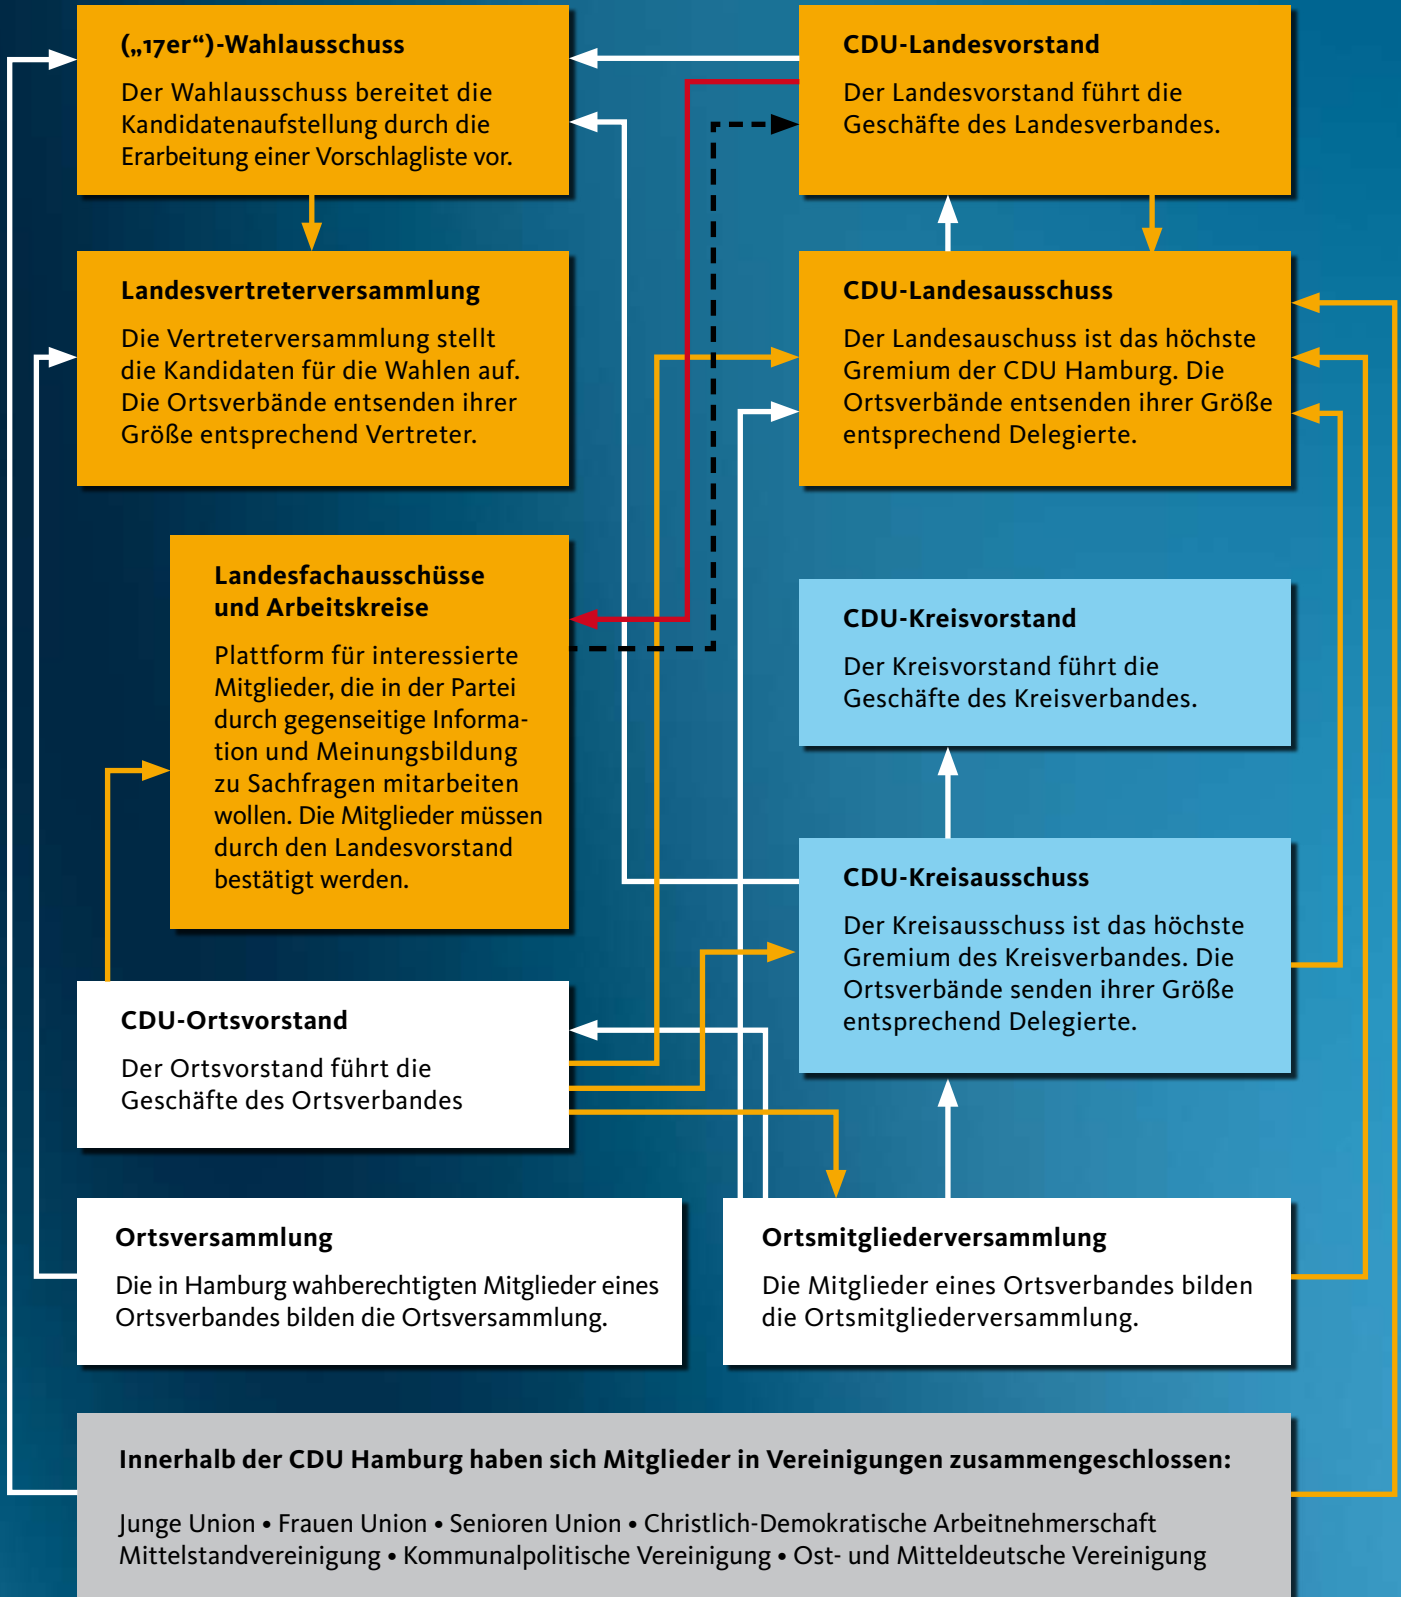

AUFBAU DER CDU HAMBURG

CDU

HAMBURG

Das folgende Schema soll Ihnen zeigen, wie die CDU Hamburg aufgebaut ist und wie die Entscheidungen des politischen Willensbildungsprozesses zustande kommen.

Deutlich wird: Die Mitglieder haben viele Möglichkeiten der Beteiligung!

Antrags-, bzw. vorschlagsberechtigt

Erteilt Aufträge

Wählen

Arbeitet thematisch zu